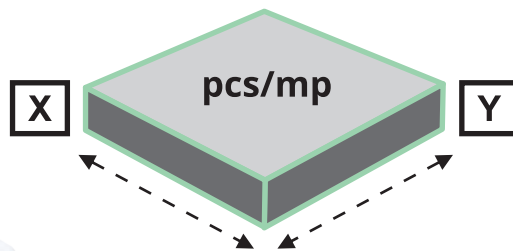

Clips Code
NC-CLIPS-SAPC

Name
Clips - Ceramic Tile
Alignment System

Packaging
Bag - 50 pcs

Wedge Code
NC-PANA-SAPC

Name
Wedge - Ceramic Tile
Alignment System

Packaging
Bag - 25 pcs

Number of Clips / sqm

											Xcm														
											200	10													
											89	133	15												
											50	67	100	20											
											32	40	53	80	25										
											44	40	50	67	100	30									
											37	40	36	45	61	91	33								
											25	30	33	30	37	50	75	40							
											20	22	27	30	27	33	44	67	45						
											16	18	20	24	27	24	30	40	60	50					
											11	13	15	17	20	22	20	25	33	50	60				
											9	10	12	14	16	19	21	20	25	33	50	80			
											7	8	9	11	12	14	17	19	18	22	30	44	90		
											8	8	9	10	12	13	15	18	20	20	25	33	50	100	
											6	7	6	7	8	10	11	13	15	17	17	21	28	42	120
Ycm	120	100	90	80	60	50	45	40	33	30	25	20	15	10											