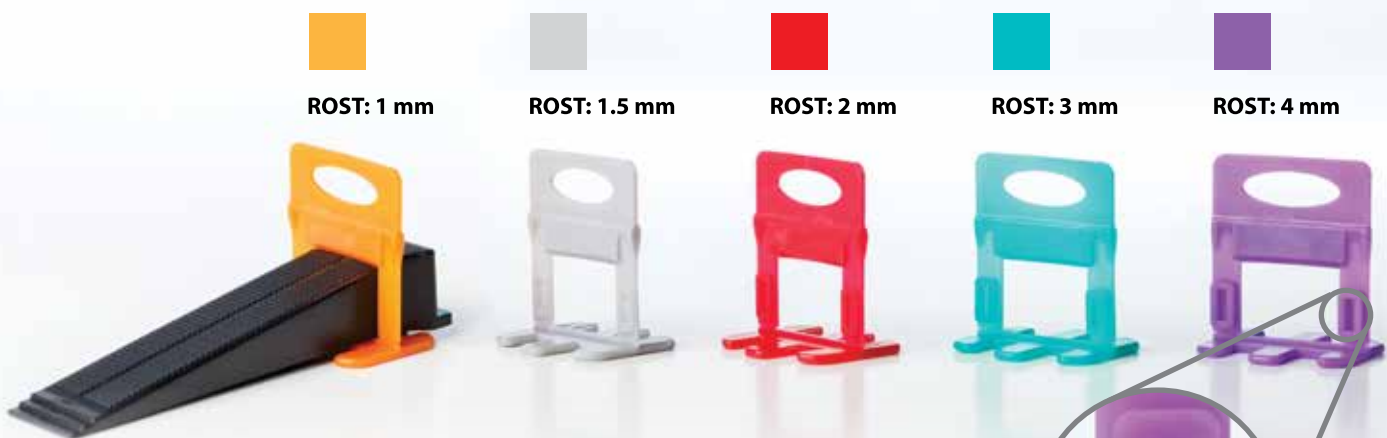

Cod Clips
NC-CLIPS-SAPC

Denumire
Clips sistem aliniere
placi ceramice
Ambalare
Pungă - 50 buc

Cod Pană
NC-PANA-SAPC

Denumire
Pană sistem nivelare
placaje ceramice
Ambalare
Pungă - 25 buc

Consumul de clipsuri / mp